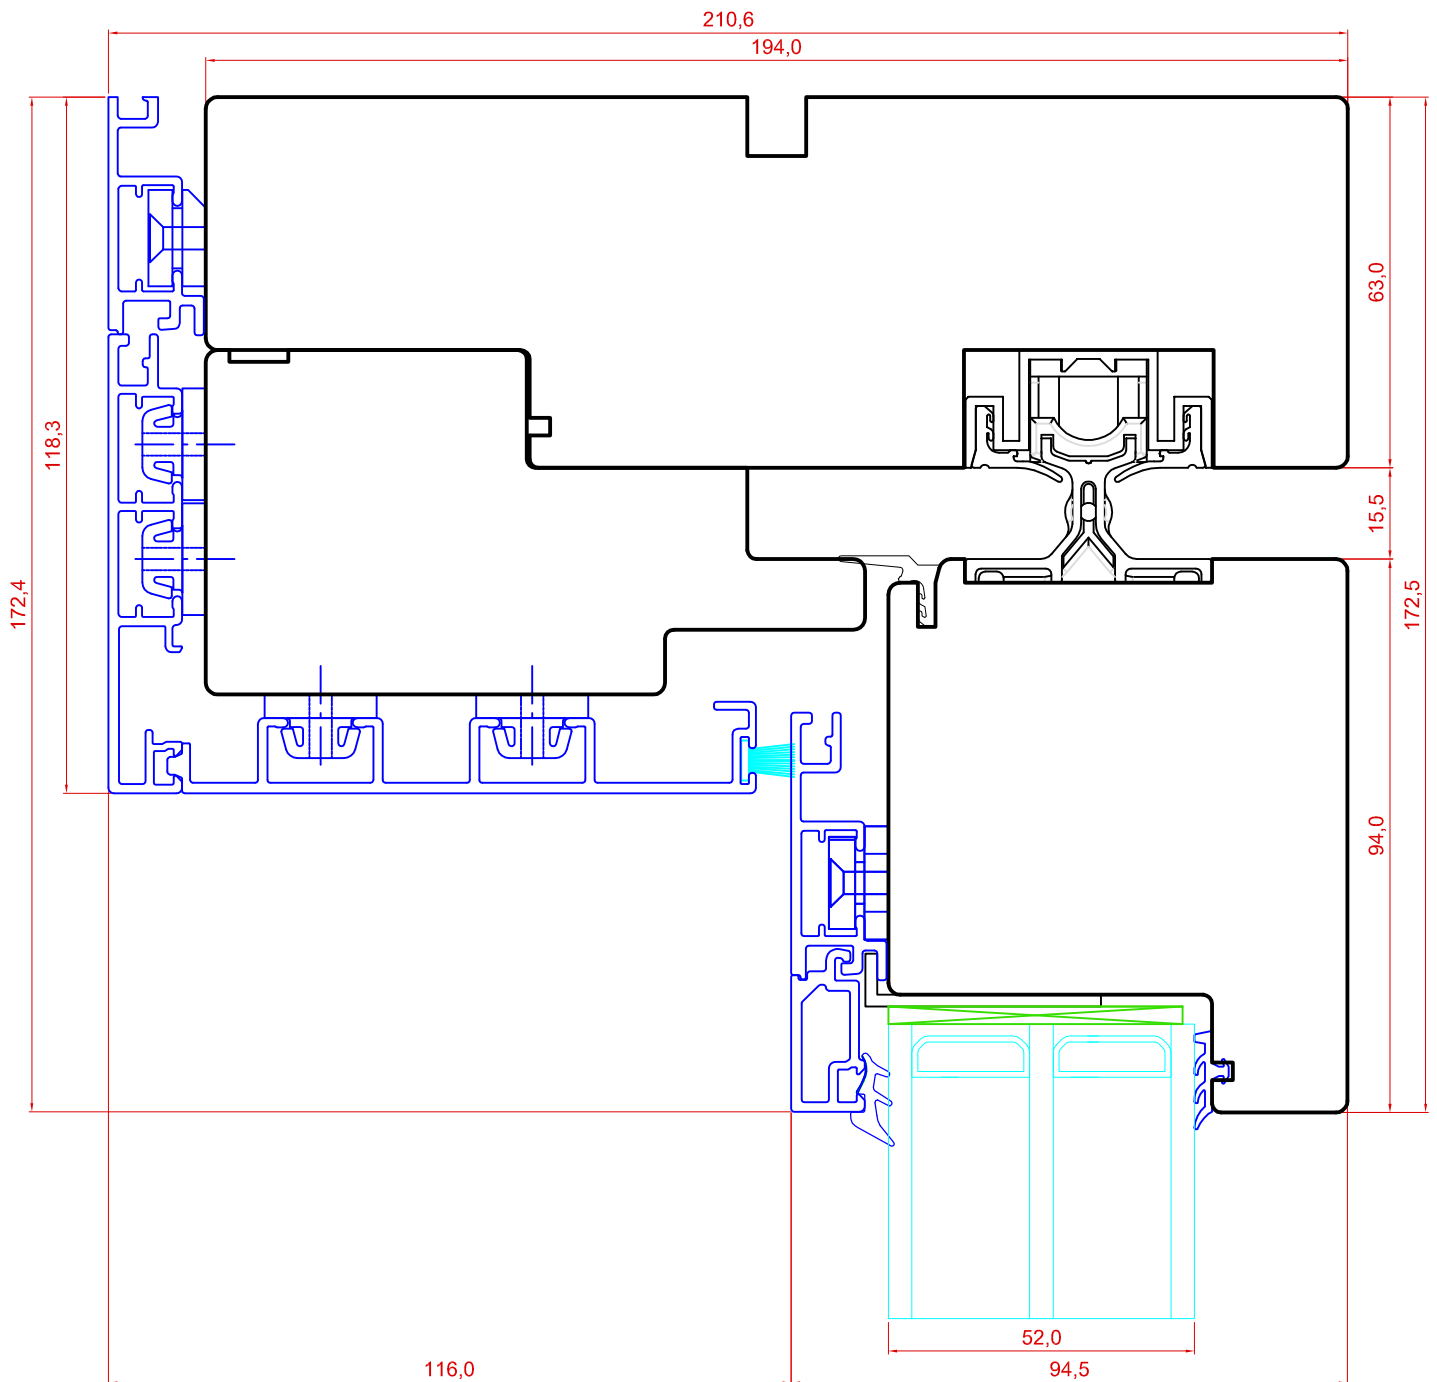

VERT. LÕIGE UKSE AKTIIVSE
POOLE ÜLAOSAST.

JOONISE NR:

GUPALU.2.2

MÕÖT: 1:1

KINNITATUD:

RN.

Tootja jätab endale õiguse teha muudatusi !